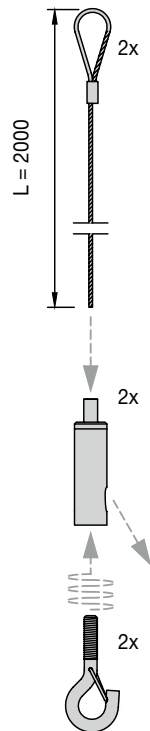

# OPTIMA Baffles - Installation guide

MODULE 400 x 1200 x 40 mm

MODULE 400 x 1800 x 40 mm

## ■ Single installation

DETAIL A

CS 5135