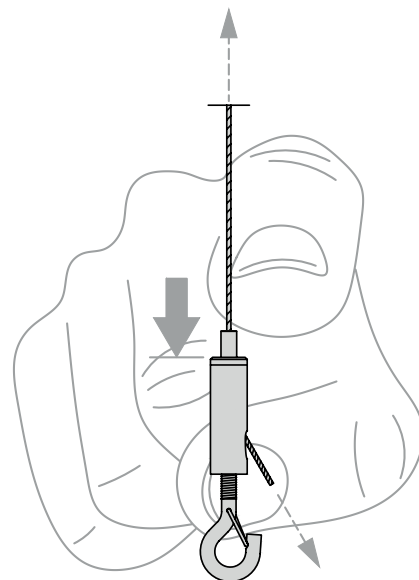

OPTIMA Baffles - Installation guide

MODULE 400 x 1200 x 40 mm

MODULE 400 x 1800 x 40 mm

■ Single installation

CS 5135