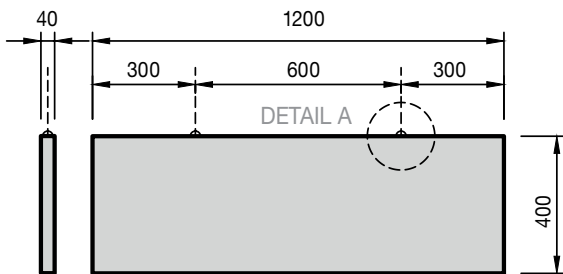

# OPTIMA Baffles - Installation guide

MODULE 400 x 1200 x 40 mm

MODULE 400 x 1800 x 40 mm