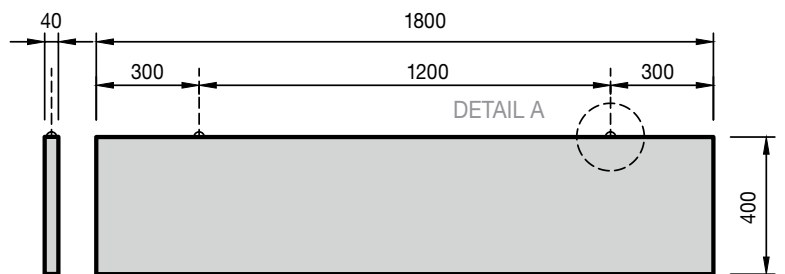

# OPTIMA Baffles - Installation guide

MODULE 400 x 1200 x 40 mm

MODULE 400 x 1800 x 40 mm

## ■ Single installation

DETAIL A

CS 5135