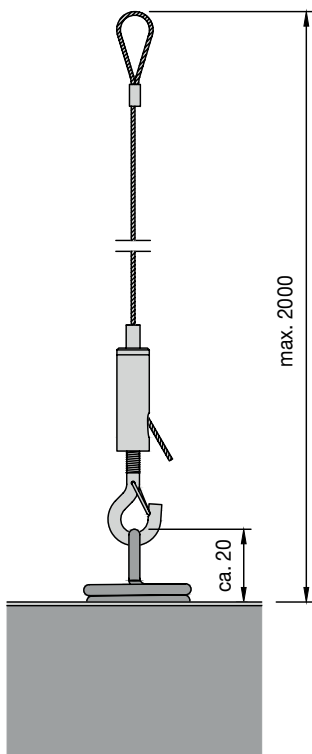

# OPTIMA Baffles - Installation guide

MODULE 400 x 1200 x 40 mm

MODULE 400 x 1800 x 40 mm

## ■ Single installation

DETAIL A

CS 5135